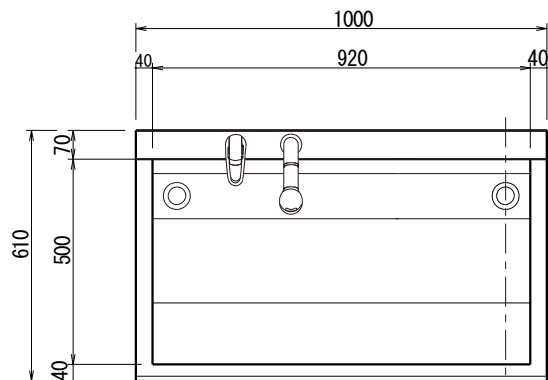

配管図

- 混合栓は配送時には取付けていませんので、配管工事の際に取り付けてください
- シンクと床及び、壁面の接地面にコーキングをお願いします

■付属品：シングルレバー混合栓、トラップ用ジャバラフレキパイプ2本、ニップル2個

※バックパネル、自動水栓無し

型番	HW-100
(株)東京メニックス	2018.9.13