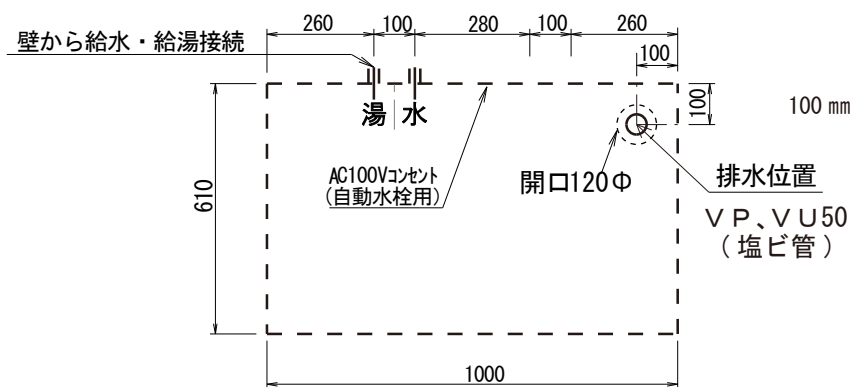

配管図

- 混合栓は配送時には取付けていませんので、配管工事の際に取り付けてください
- シンクと床及び、壁面の接地面にコーキングをお願いします

■付属品：シングルレバー混合栓、トラップ用ジャバラフレキパイプ2本、ニップル2個

※バックパネル、自動水栓無し

型番	HW-100
(株)東京メニックス	2018.9.13