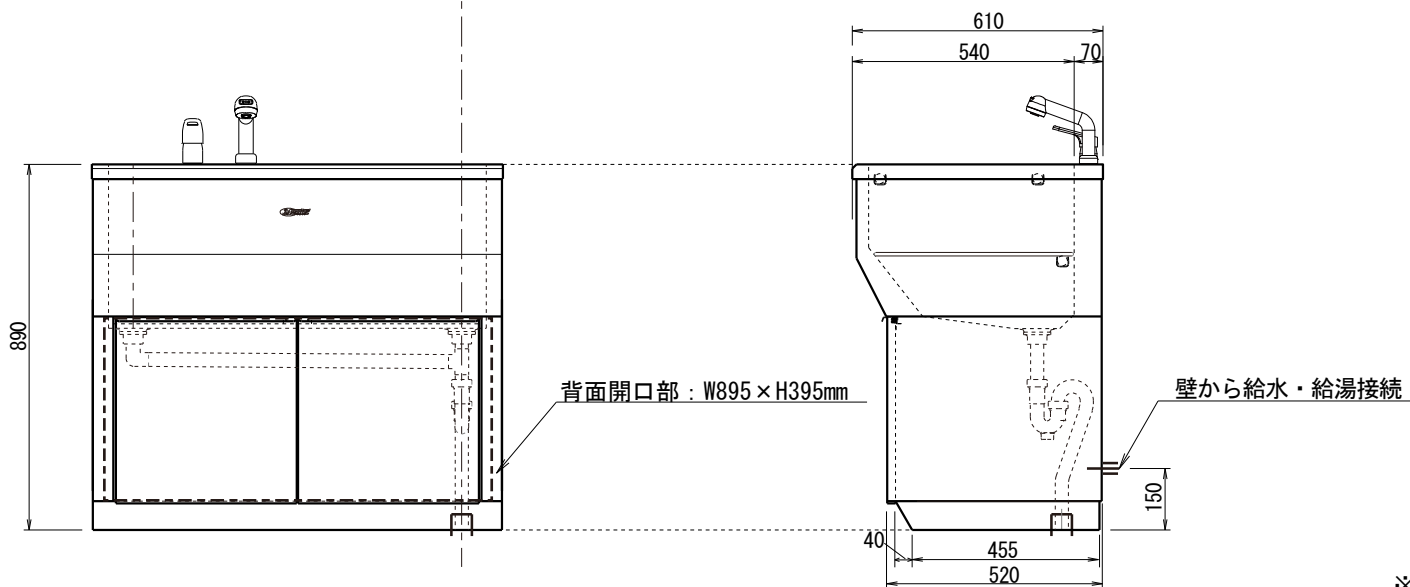

配管図

- 混合栓は配送時には取付けていませんので、配管工事の際に取り付けてください
- シンクと床及び、壁面の接地面にコーキングをお願いします

■付属品：シングルレバー混合栓、トラップ用ジャバラフレキパイプ2本、ニップル2個

※バックパネル、自動水栓無し

型番	HW-100
(株)東京メニックス	2018.9.13