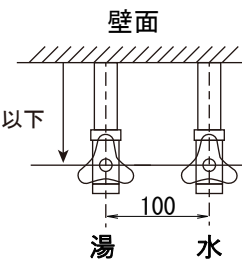

配管図

- 混合栓は配送時には取付けていませんので、配管工事の際に取り付けてください
- シンクと床及び、壁面の接地面にコーキングをお願いします

■付属品：シングルレバー混合栓、トラップ用ジャバラフレキパイプ2本、ニップル2個

※バックパネル、自動水栓無し

型番	HW-100
(株)東京メニックス	2018.9.13